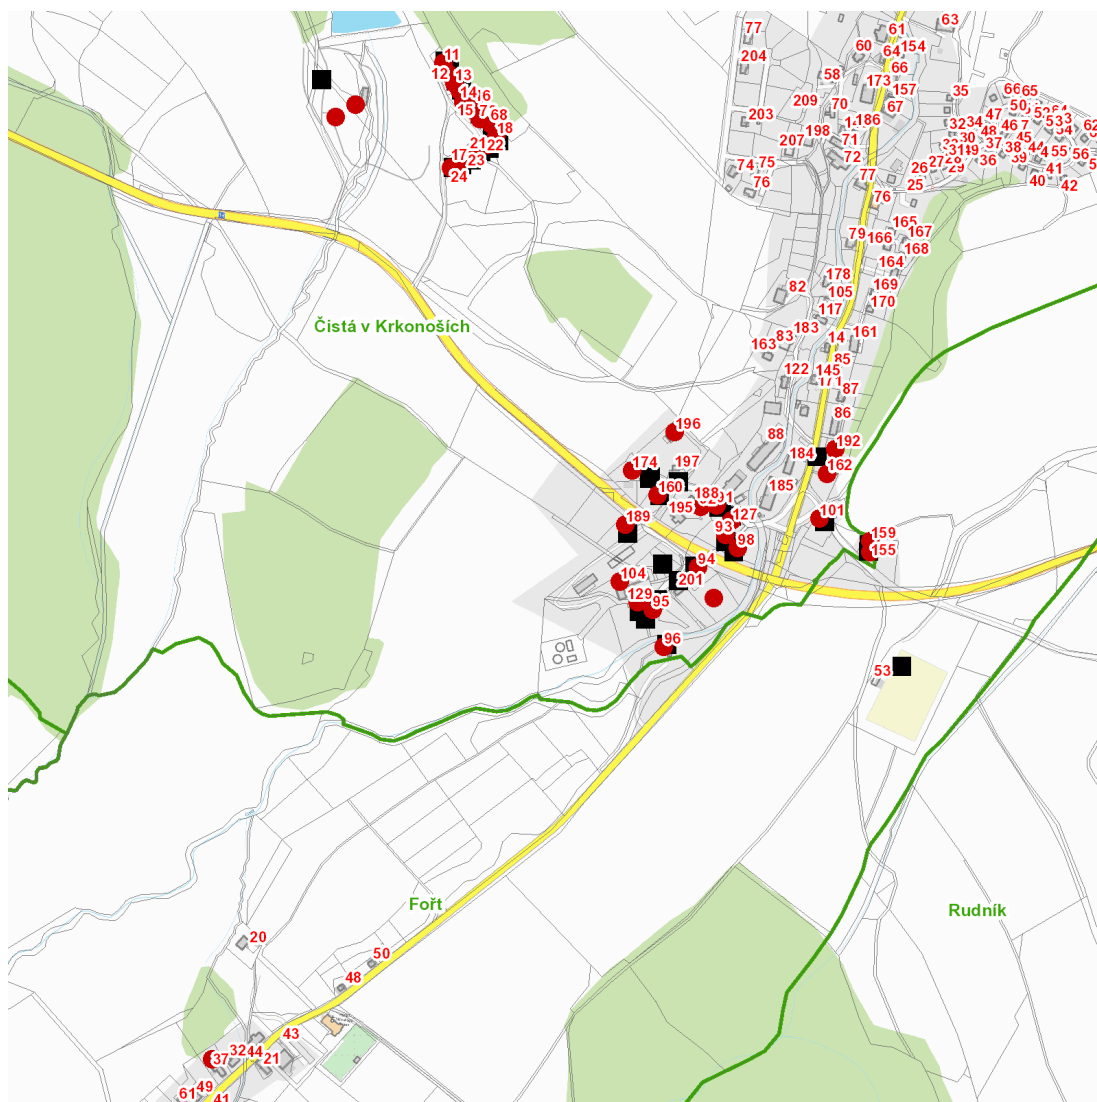

dne **24. 10. 2022** od **8:00** do **11:00** hodin

Plánovaná odstávka zahrnuje tyto lokality:**Černý Důl** (okres Trutnov)část obce **Čistá v Krkonoších**

č. p. 91-96, 98, 101, 104, 127, 129, 155, 159, 160, 162, 174, 189, 192, 196

č. ev. 11-18, 21, 22, 23, 24, 68, 73

kat. území **Čistá v Krkonoších** (kód **620688**): parcelní č. 234/4, 1020, 1024/1kat. území **Fořt** (kód **620696**): parcelní č. 77

UPOZORNĚNÍ

Dotčené zařízení distribuční soustavy je nutné i v době odstávky považovat za zařízení pod napětím, a proto vás žádáme o dodržení všech zásad bezpečnosti a provedení opatření potřebných k zamezení případných škod na zdraví a majetku. | Provozovatelé výroben elektřiny jsou povinni zajistit přerušení dodávky elektřiny z výroby do vypnutého úseku distribuční soustavy.

dne 24. 10. 2022 od 8:00 do 11:00 hodin**Orientační mapový podklad odstávkou dotčených lokalit****VYSVĚTLIVKY**

- – adresy dotčené odstávkou elektřiny
- – místa připojení k elektrické síti dotčená odstávkou

INFORMACE ZASLÁNA

IDDS: piube4y (Městys Černý Důl)