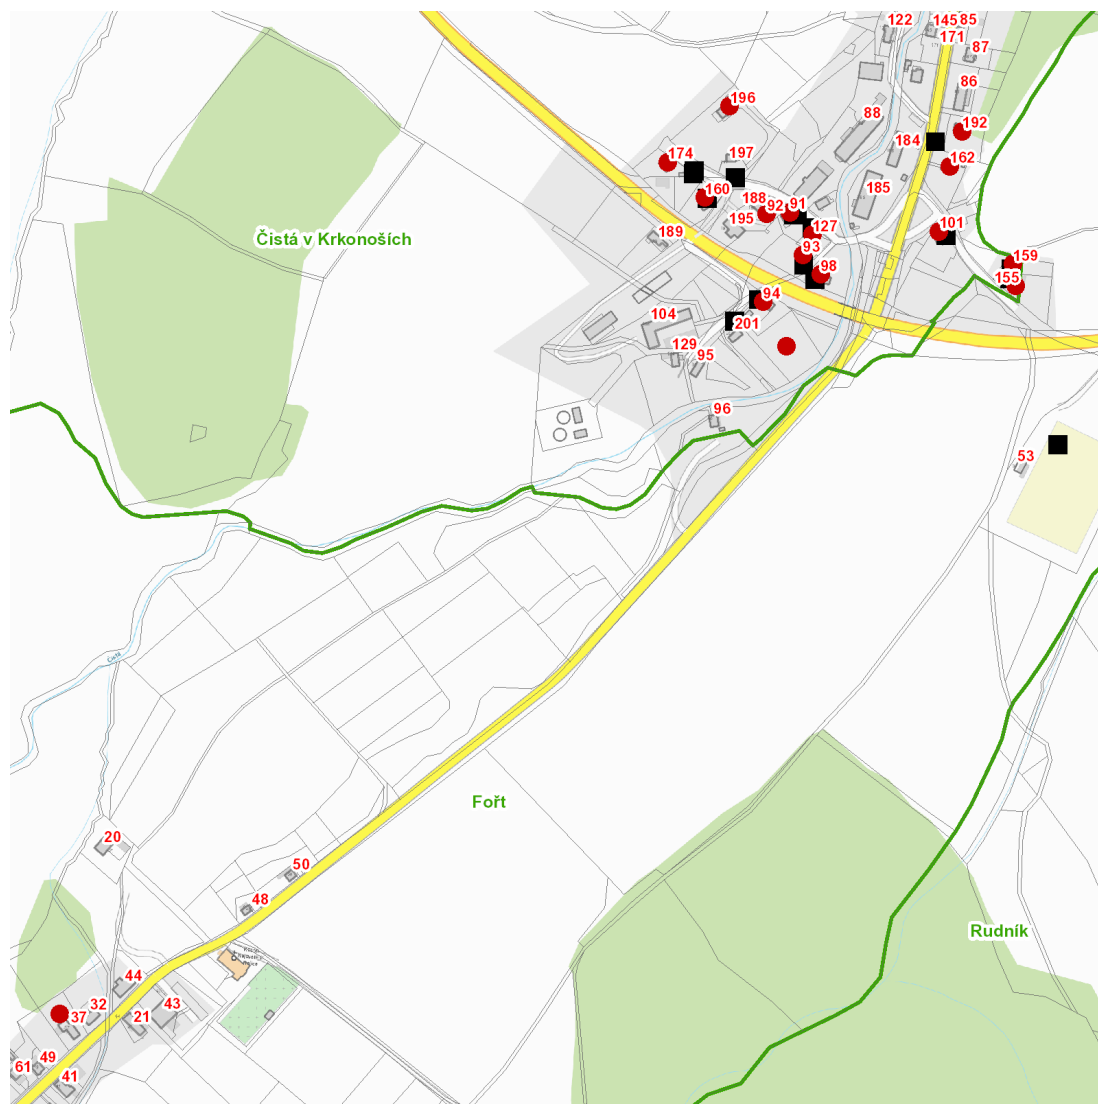

dne **4. 3. 2024** od **8:30** do **14:30** hodin

Plánovaná odstávka zahrnuje tyto lokality:**Černý Důl** (okres Trutnov)část obce **Čistá v Krkonoších**

č. p. 91, 92, 93, 94, 98, 101, 127, 155, 159, 160, 162, 174, 192, 196

kat. území **Čistá v Krkonoších** (kód **620688**): parcelní č. 234/4kat. území **Fořt** (kód **620696**): parcelní č. 77**UPOZORNĚNÍ**

Dotčené zařízení distribuční soustavy je nutné i v době odstávky považovat za zařízení pod napětím, a proto vás žádáme o dodržení všech zásad bezpečnosti a provedení opatření potřebných k zamezení případných škod na zdraví a majetku. | Provozovatelé výroben elektřiny jsou povinni zajistit přerušení dodávky elektřiny z výroby do vypnutého úseku distribuční soustavy.

dne 4. 3. 2024 od 8:30 do 14:30 hodin**Orientační mapový podklad odstávkou dotčených lokalit****VYSVĚTLIVKY**

- – adresy dotčené odstávkou elektřiny
- – místa připojení k elektrické síti dotčená odstávkou

INFORMACE ZASLÁNA

IDDS: piube4y (Městys Černý Důl)