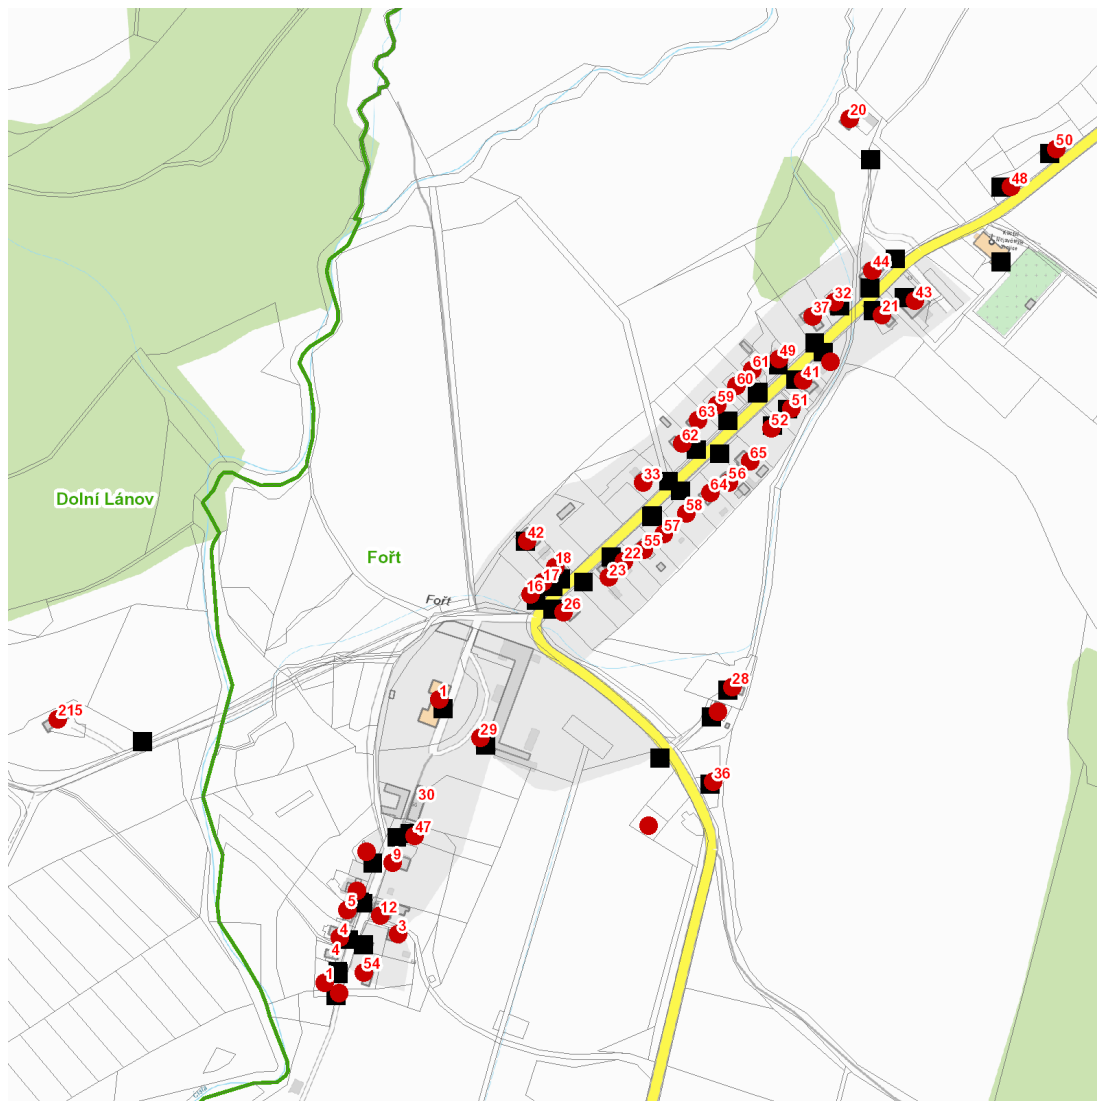

dne **26. 4. 2024** od **12:00** do **15:00** hodin

Plánovaná odstávka zahrnuje tyto lokality:**Černý Důl (okres Trutnov)**část obce **Fořt**

č. p. 1, 4, 5, 9, 12, 16, 17, 18, 20, 21, 22, 23, 26, 28, 29, 32, 33, 36, 37, 41, 42, 43, 44, 47-52, 54-65

č. ev. 1, 3

kat. území **Fořt** (kód **620696**): parcelní č. 10, 36/2, 75, 97/1, 111, 220/7, 327/2**Dolní Lánov (okres Trutnov)**

č. p. 215

UPOZORNĚNÍ

Dotčené zařízení distribuční soustavy je nutné i v době odstávky považovat za zařízení pod napětím, a proto vás žádáme o dodržení všech zásad bezpečnosti a provedení opatření potřebných k zamezení případných škod na zdraví a majetku. | Provozovatelé výroben elektřiny jsou povinni zajistit přerušení dodávky elektřiny z výroby do vypnutého úseku distribuční soustavy.

dne 26. 4. 2024 od 12:00 do 15:00 hodin**Orientační mapový podklad odstávkou dotčených lokalit****VYSVĚTLIVKY**

- – adresy dotčené odstávkou elektřiny
- – místa připojení k elektrické síti dotčená odstávkou

INFORMACE ZASLÁNA

IDDS: piube4y (Městys Černý Důl)
IDDS: fw2a6hs (OBEC DOLNÍ LÁNOV)