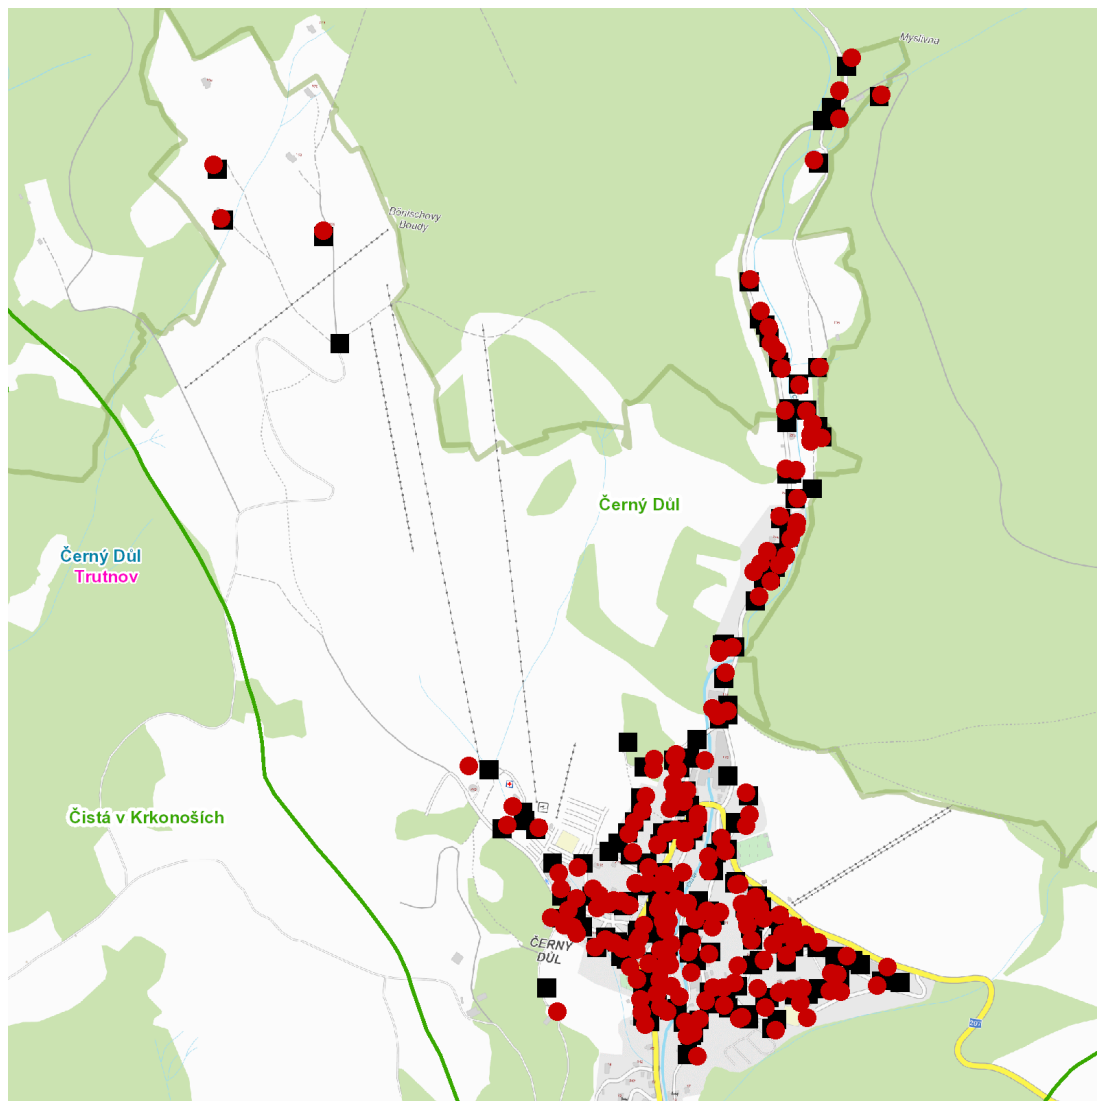

dne **20. 8. 2024** od **7:30** do **12:30** hodin

Plánovaná odstávka zahrnuje tyto lokality:

Černý Důl (okres Trutnov)

č. p. 28, 29, 30, 32, 33, 34, 36, 38, 41, 42, 43, 45, 48, 49, 51-55, 60, 61, 62, 64, 65, 69-77, 79, 80, 83, 84, 86, 87, 89, 91, 92, 93, 95, 97-102, 104, 105, 107-113, 115-121, 123, 124, 125, 127, 128, 129, 130, 132, 133, 134, 137, 140, 142, 143, 144, 145, 150, 152, 153, 154, 156, 157, 160, 164, 165, 169, 191, 193, 195, 196, 199, 201, 203, 205, 208, 210, 214, 217, 221-241, 243, 244, 245, 249-257, 259, 260, 261, 262, 264, 265, 268, 269, 274, 275, 276, 284, 285, 287

č. ev. 1, 2, 4, 5, 17, 23, 24, 25

kat. území **Černý Důl** (kód **620670**): **parcelní č.** 57/1, 67/3, 83/1, 92/1, 92/3, 92/6, 108/1, 114/7, 149/4, 174, 268, 292/1, 292/4, 292/11, 292/41, 292/45, 292/49, 292/50, 292/51, 292/52, 292/54, 292/55, 292/58, 338, 592/1, 640/2, 640/3, 946/1, 977, 1041/2, 1046/3, 1113, 1148/6, 1164/1, 1394

dne 20. 8. 2024 od 7:30 do 12:30 hodin**Orientační mapový podklad odstávkou dotčených lokalit****VYSVĚTLIVKY**

- – adresy dotčené odstávkou elektřiny
- – místa připojení k elektrické síti dotčená odstávkou

INFORMACE ZASLÁNA

IDDS: piube4y (Městys Černý Důl)