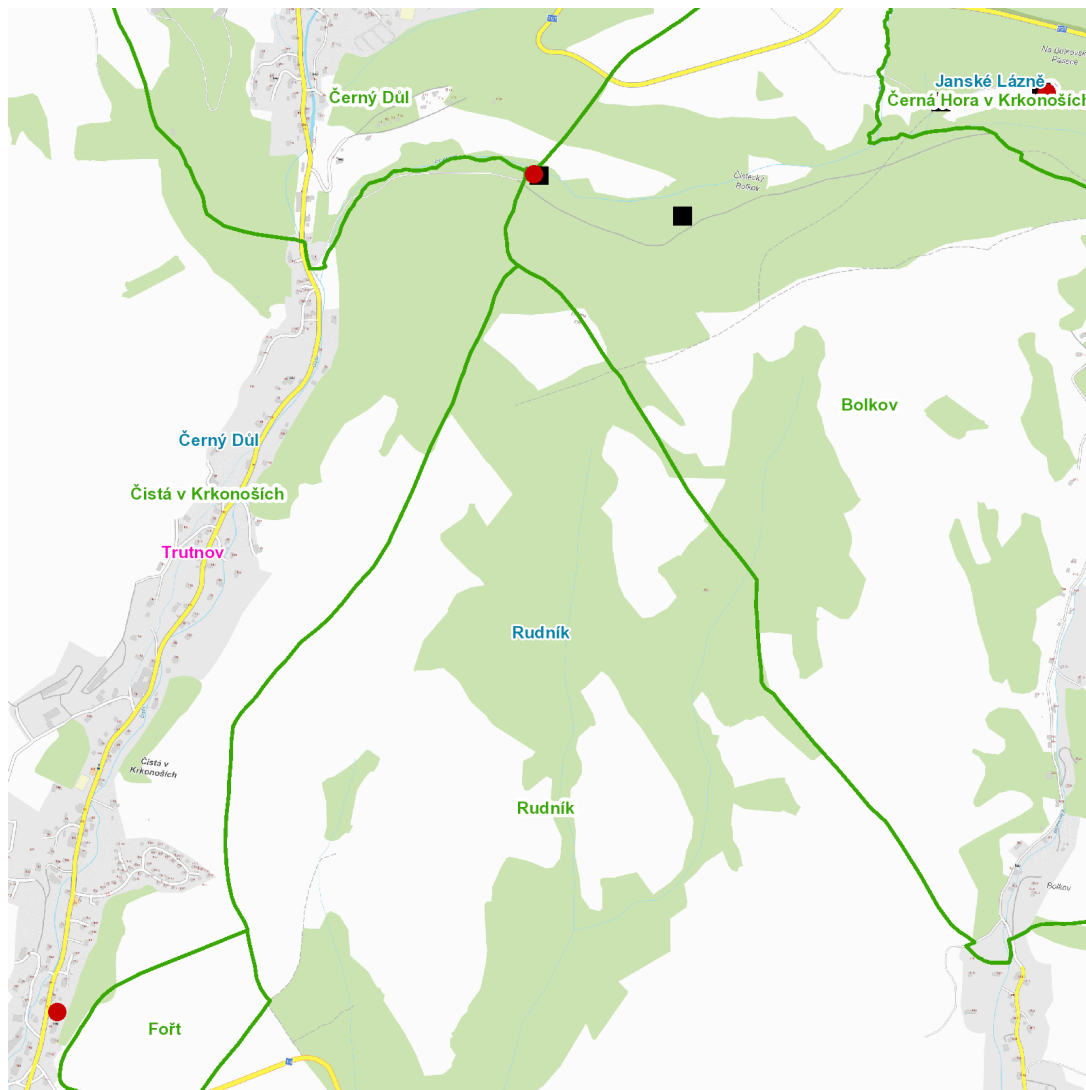

dne **1. 10. 2024** od **8:00** do **18:00** hodin

**Plánovaná odstávka zahrnuje tyto lokality:****Černý Důl** (okres Trutnov)

část obce Čistá v Krkonoších  
č. p. 87

**Janské Lázně** (okres Trutnov)

Krkonošská: č. p. 163

**dne 1. 10. 2024 od 8:00 do 18:00 hodin****Orientační mapový podklad odstávkou dotčených lokalit****VYSVĚTLIVKY**

- – adresy dotčené odstávkou elektřiny
- – místa připojení k elektrické síti dotčená odstávkou

**INFORMACE ZASLÁNA**

IDDS: piube4y (Městys Černý Důl)  
IDDS: 4bfbycd (Město Janské Lázně)  
IDDS: z86bx3g (Obec Rudník)