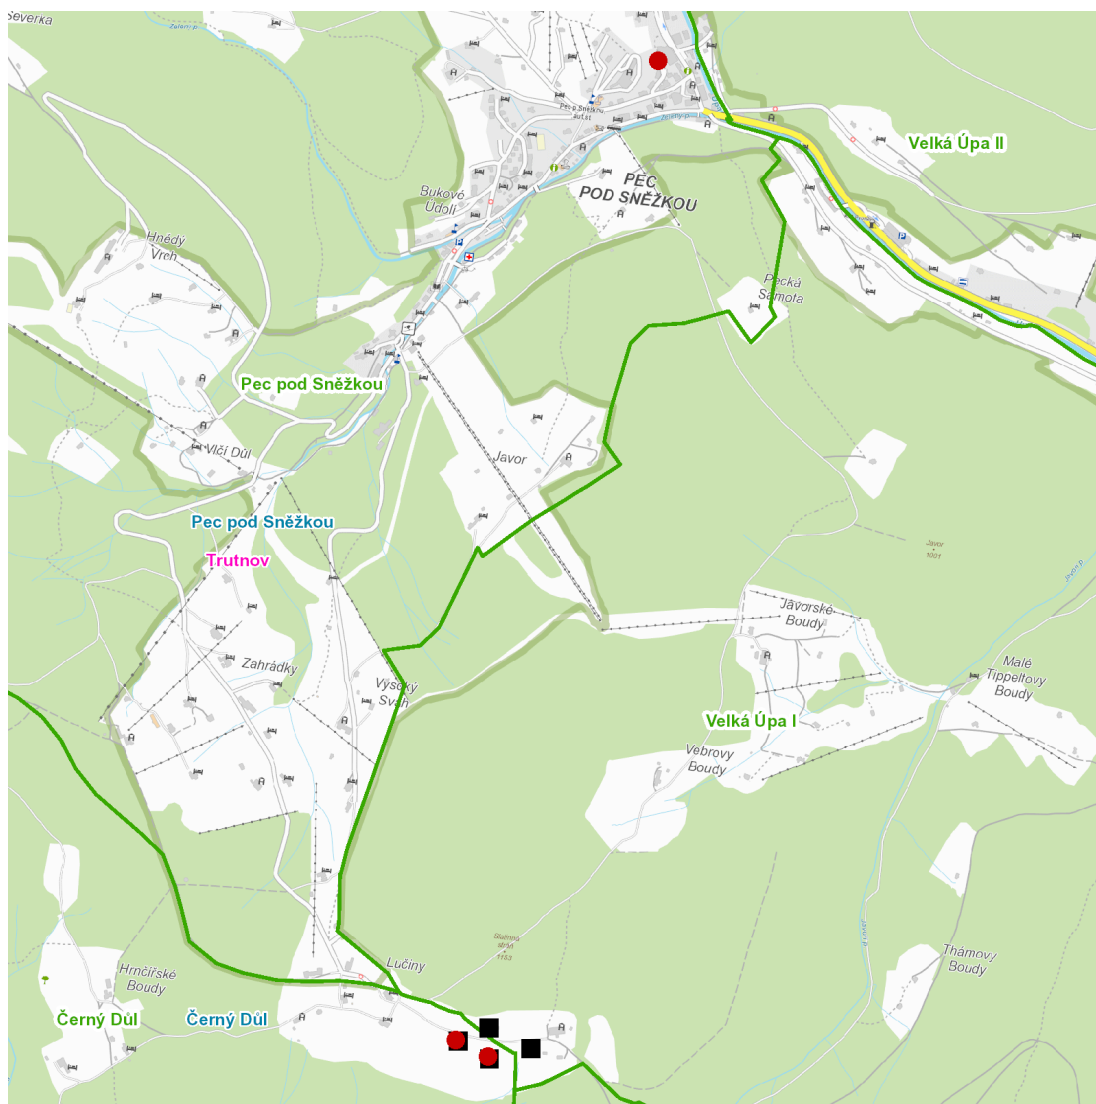

dne **23. 10. 2024** od **10:00** do **12:00** hodin

Plánovaná odstávka zahrnuje tyto lokality:**Černý Důl (okres Trutnov)**

č. p. 185, 186

Pec pod Sněžkou (okres Trutnov)

č. p. 327

UPOZORNĚNÍ

Dotčené zařízení distribuční soustavy je nutné i v době odstávky považovat za zařízení pod napětím, a proto vás žádáme o dodržení všech zásad bezpečnosti a provedení opatření potřebných k zamezení případných škod na zdraví a majetku. | Provozovatelé výroben elektřiny jsou povinni zajistit přerušeni dodávky elektřiny z výroby do vypnutého úseku distribuční soustavy.

NEJDE VÁM ELEKTŘINA...

TIP: Registrujte se zdarma na www.cezdistribuce.cz/sluzba a informace o odstávkách elektřiny budete dostávat e-mailem nebo SMS. U poruch zasíláme SMS s předpokládanou dobou obnovení dodávek. | Aktuální stav dodávek elektřiny na konkrétní adrese zjistíte snadno, rychle a bez registrace na portále **Bez Štávy** (www.bezstavy.cz).

dne **23. 10. 2024** od **10:00** do **12:00** hodin

Orientační mapový podklad odstávkou dotčených lokalit

VYSVĚTLIVKY

- – adresy dotčené odstávkou elektřiny
- – místa připojení k elektrické síti dotčená odstávkou

INFORMACE ZASLÁNA

IDDS: piube4y (Městys Černý Důl)

IDDS: sdxausc (MĚSTO PEC POD SNĚŽKOU)