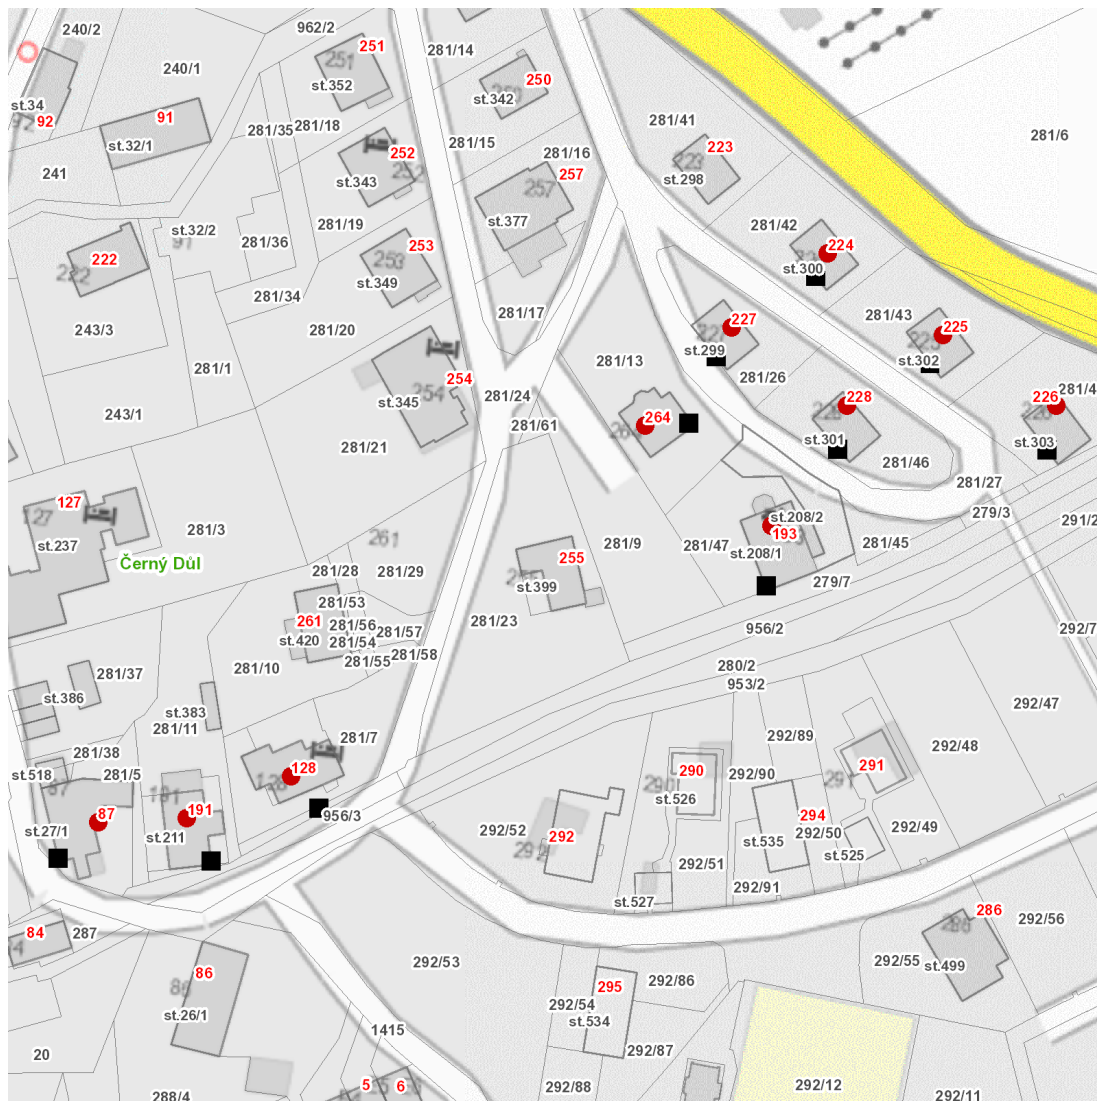

dne **3. 6. 2026** od **12:00** do **15:30** hodin

Plánovaná odstávka zahrnuje tyto lokality:**Černý Důl** (okres Trutnov)

č. p. 87, 128, 191, 193, 224-228, 264

UPOZORNĚNÍ

Dotčené zařízení distribuční soustavy je nutné i v době odstávky považovat za zařízení pod napětím, a proto vás žádáme o dodržení všech zásad bezpečnosti a provedení opatření potřebných k zamezení případných škod na zdraví a majetku. | Provozovatelé výroben elektřiny jsou povinni zajistit přerušeni dodávky elektřiny z výroby do vypnutého úseku distribuční soustavy.

NEJDE VÁM ELEKTŘINA...

TIP: Registrujte se zdarma na www.cezdistribuce.cz/sluzba a informace o odstávkách elektřiny budete dostávat e-mailem nebo SMS. U poruch zasíláme SMS s předpokládanou dobou obnovení dodávek. | Aktuální stav dodávek elektřiny na konkrétní adrese zjistíte snadno, rychle a bez registrace na portále **Bez Štávy** (www.bezstavy.cz).

dne 3. 6. 2026 od 12:00 do 15:30 hodin**Orientační mapový podklad odstávkou dotčených lokalit****VYSVĚTLIVKY**

- – adresy dotčené odstávkou elektřiny
- – místa připojení k elektrické síti dotčená odstávkou

INFORMACE ZASLÁNA

IDDS: piube4y (Městys Černý Důl)