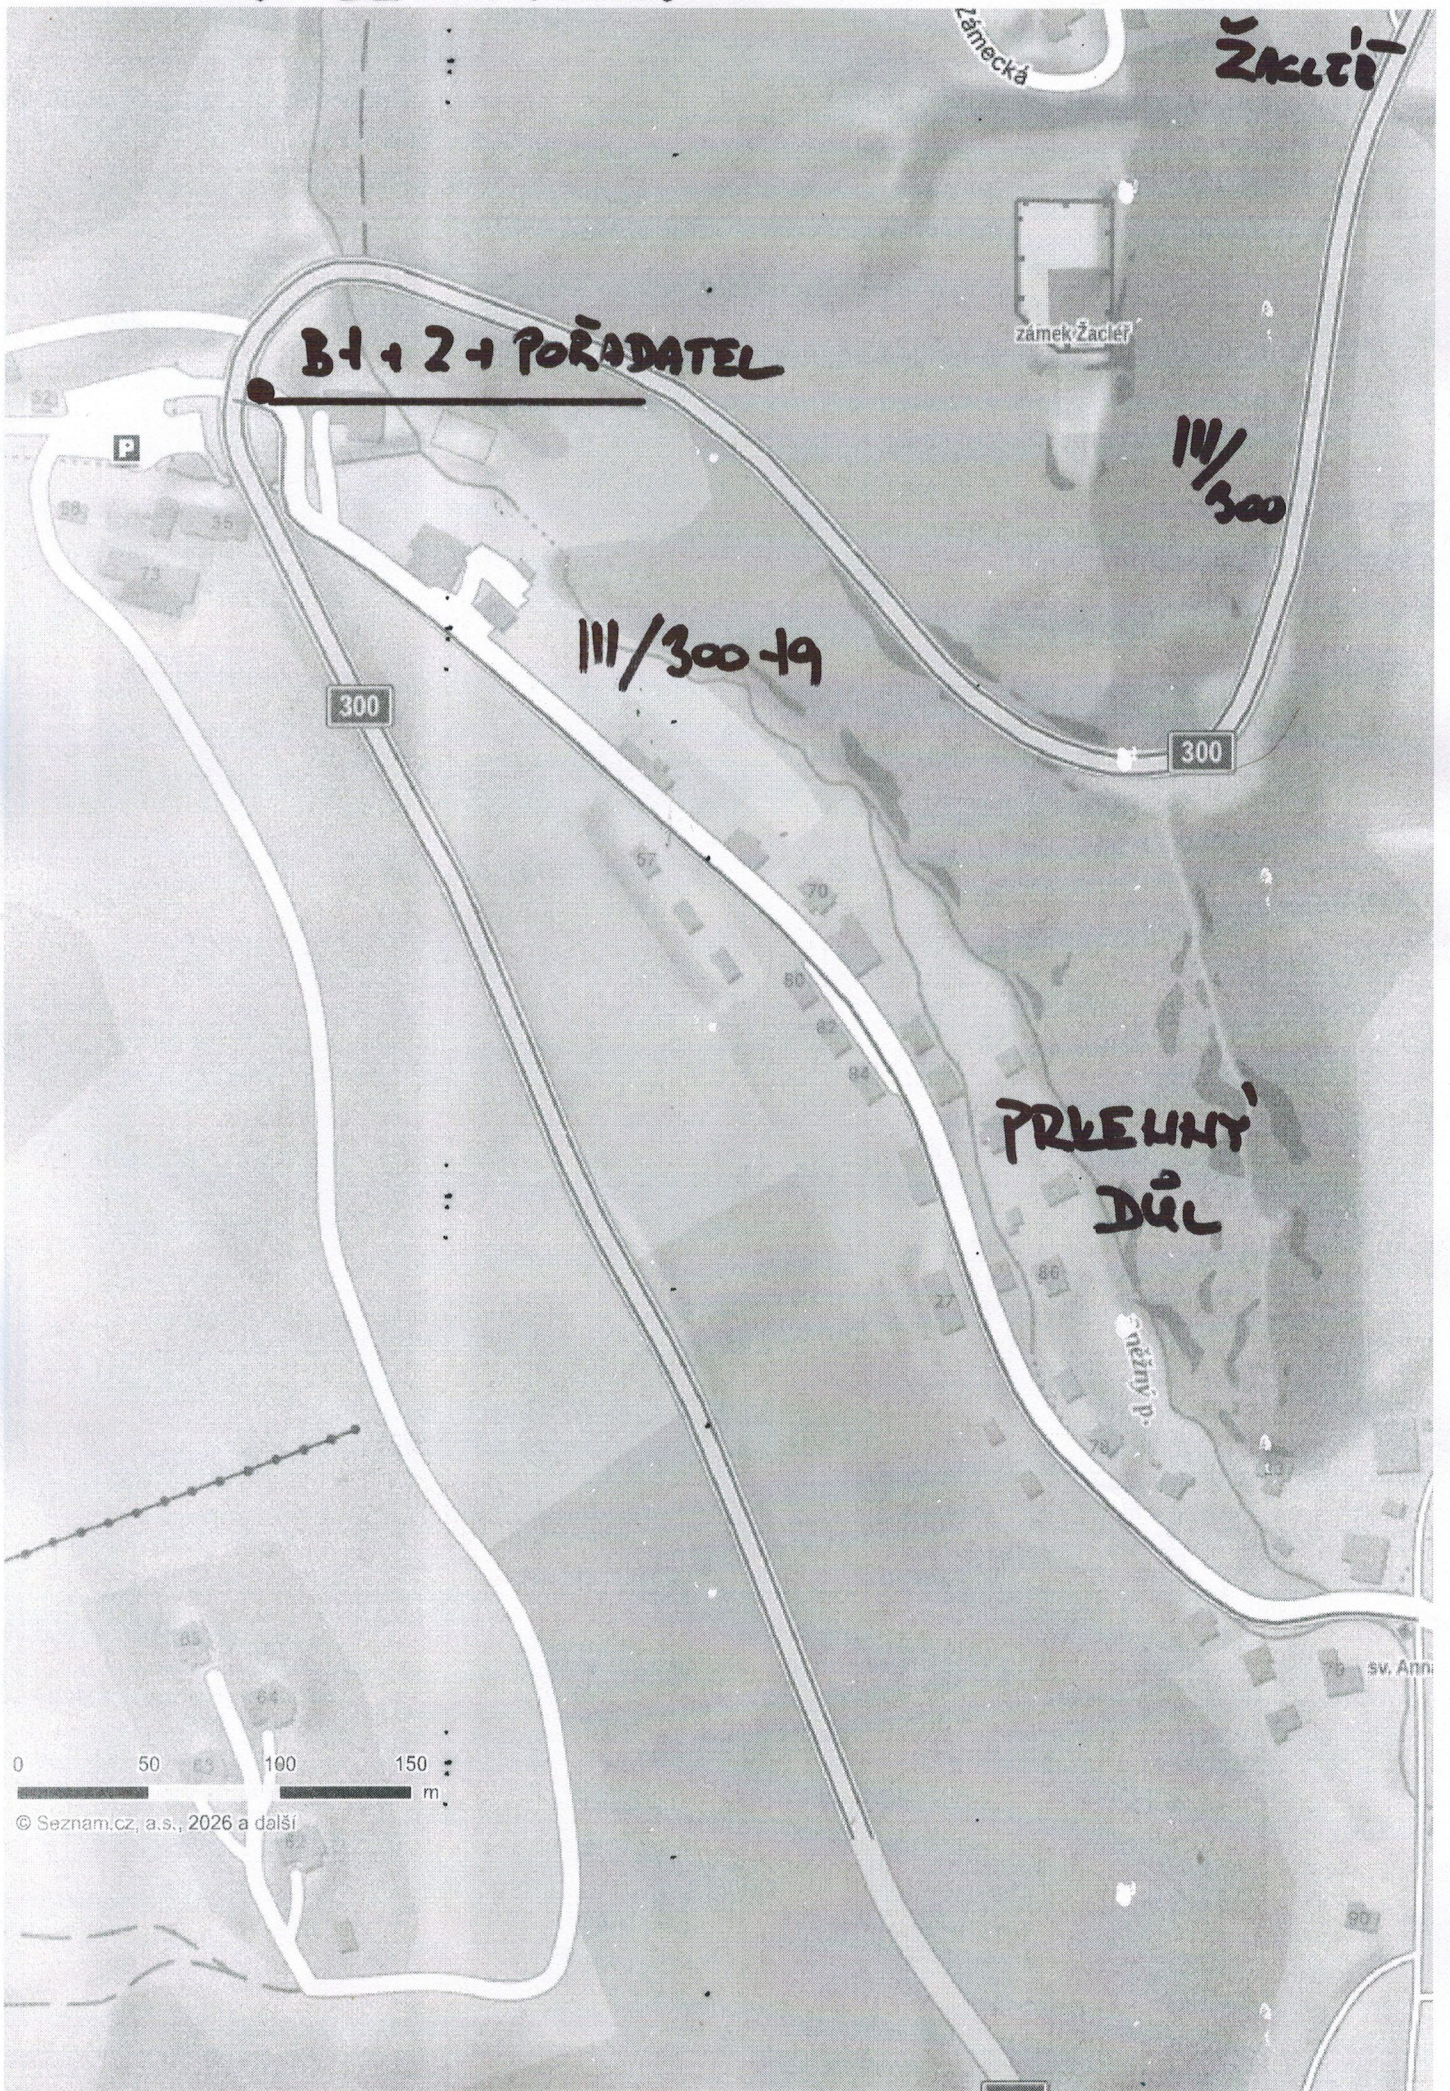

KCH DOPLNĚ ZHACENÍ

Žacléř

zámecká

zámeček Žacléř

B1 + 2 + POŘADATEL

IV/300

III/300-19

300

300

PŘEHNÝ DŮL

sv. Ann

sv. Ann

© Seznam.cz, a.s., 2026 a další