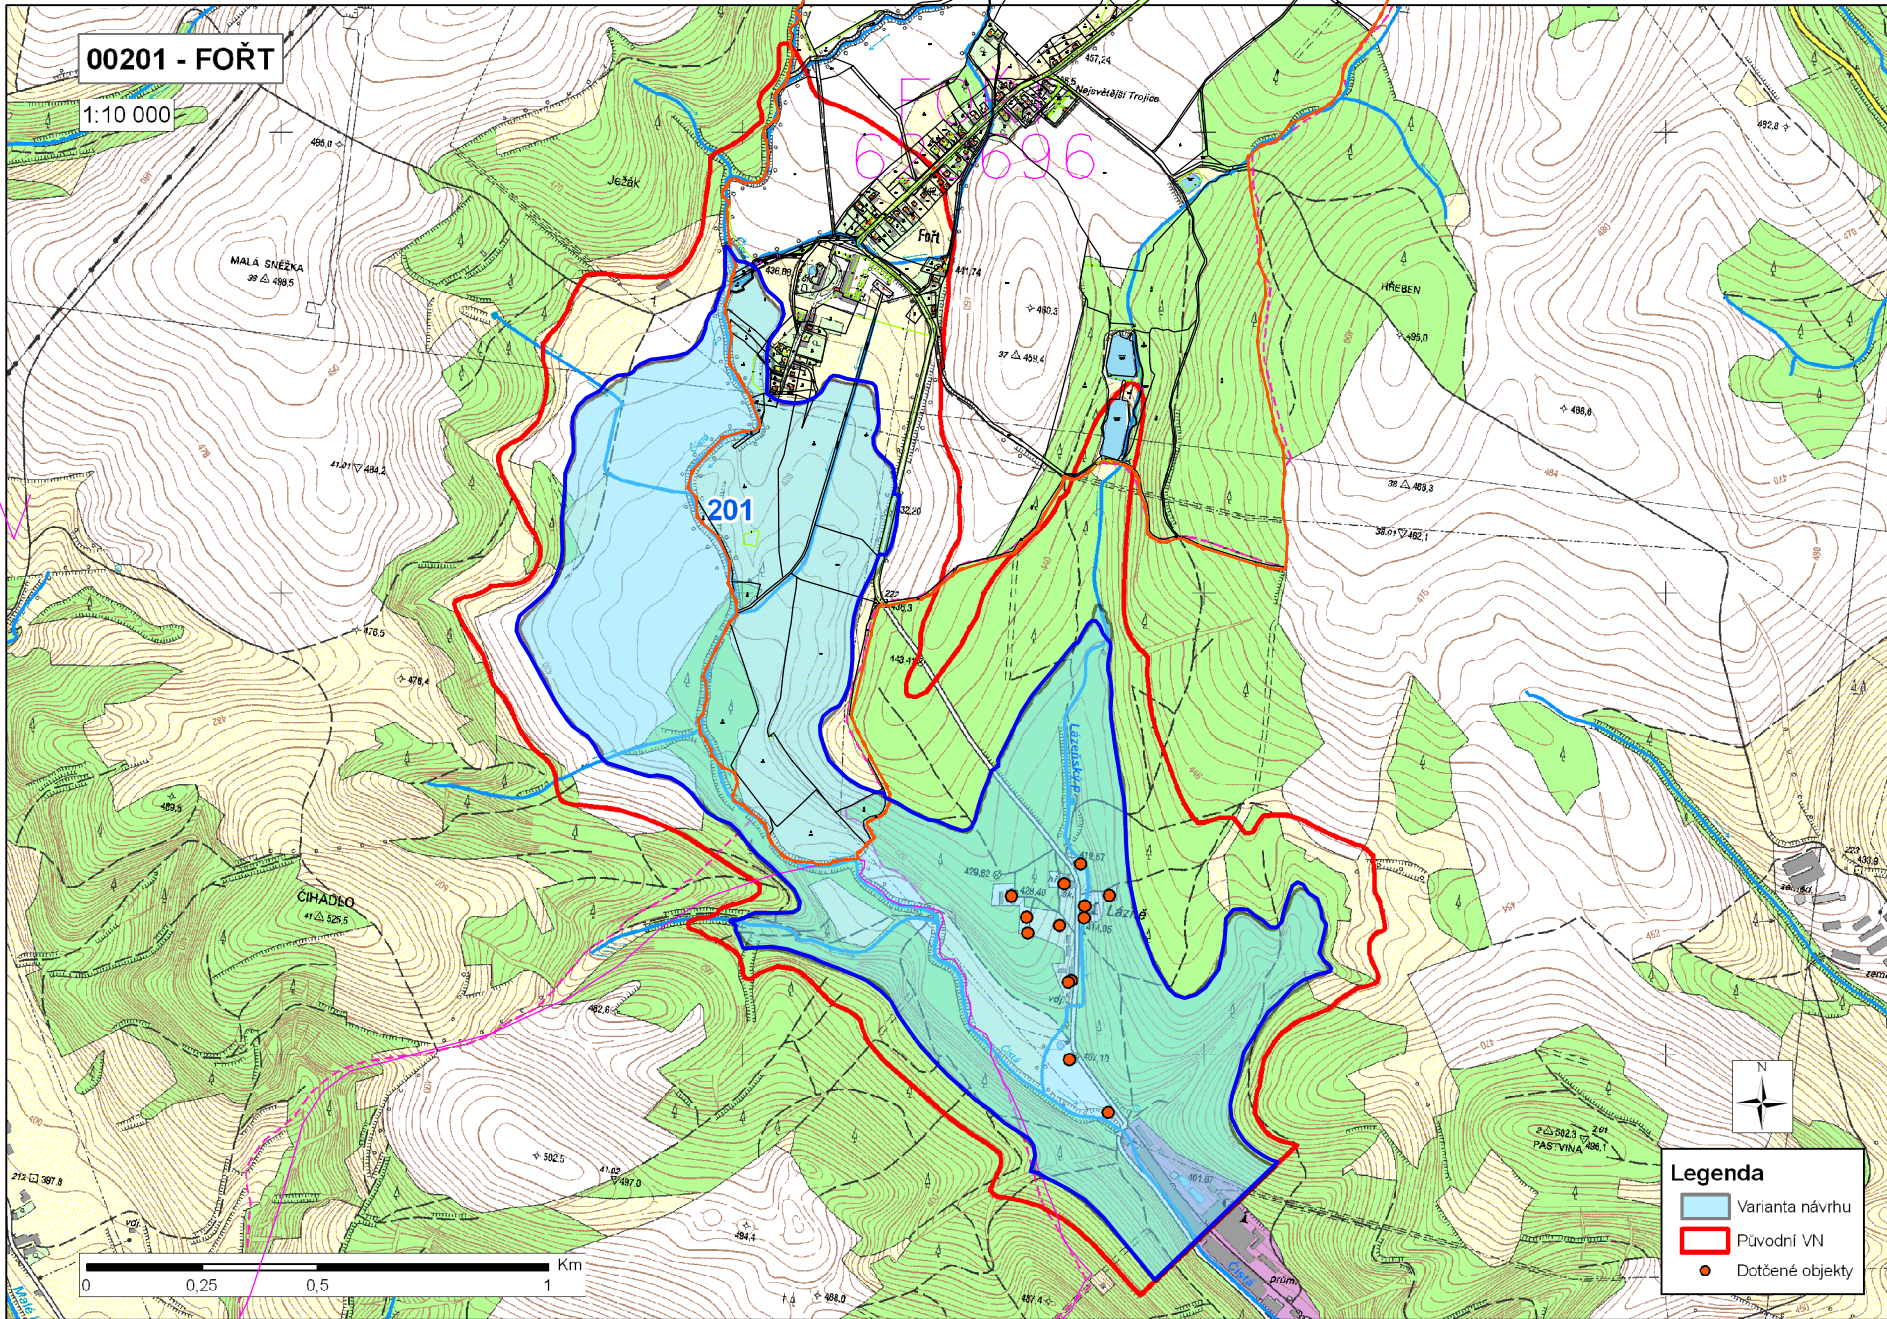

00201 - FORT

1:10 000

LÁNOV
-21

RU
74

- Legenda**
-  Varianta návrhu
 -  Původní VN
 -  Dotčené objekty